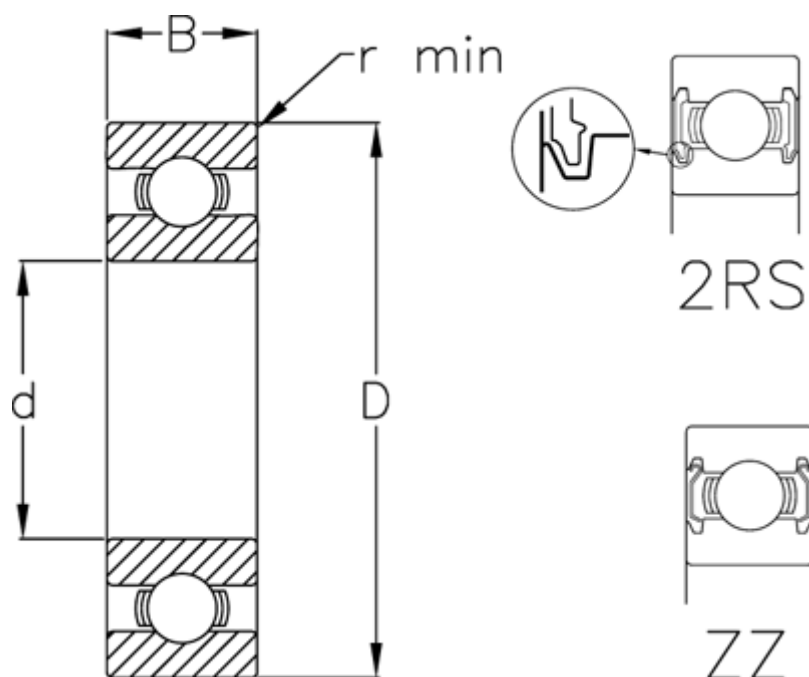

Varenummer: 5480025007079

Beskrivelse: Enradede sporkugleleje 6805 2RS USDA H1
d=25 D=37 B=7 rustfast/spec. fedt

Mål

B	= 7
d	= 25
D	= 37
Dynamisk belastning C (kN)	= 4.3
Max. o/min fedtsmurt	= 18000
Max. o/min oliesmurt	= 21000
r min	= 0.3
Statisk belastning C0 (kN)	= 2.95